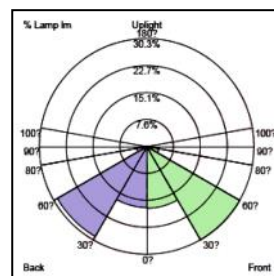

燈體 | 壓鑄鋁
燈罩 | 強化玻璃
防護等級 | IP54

Luminaire | Die casting aluminium
Lamp cover | Tempered glass
Protection class | IP54

AR

DIALux

Website

顏色 Color :

- 科技黑
  Black
- 軍艦灰
  Gray
- 大麥白
  Barley White
- 極簡白
  White

光源 Light source	瓦數 Wattage	額定電壓 Voltage	色溫 CCT	光通量 Luminous flux
LED	9W	AC110V/220V 60HZ	3000K / 4000K	≥ 500 Lm

LZ2 B1 U2 G0