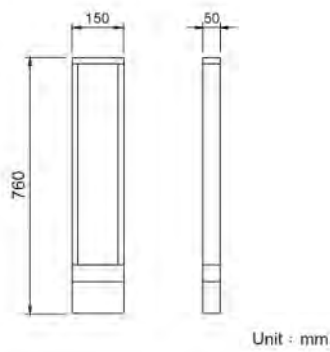

燈體 | 壓鑄鋁  
 燈罩 | 強化玻璃  
 防護等級 | IP54

Luminaire | Die casting aluminium  
 Lamp cover | Tempered glass  
 Protection class | IP54

AR

DIALux

Website

顏色 Color :

-  科技黑  
Black
-  軍艦灰  
Gray
-  大麥白  
Barley White
-  極簡白  
White