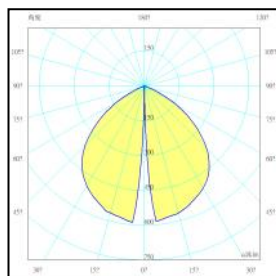

光源 Light source	瓦數 Wattage	額定電壓 Voltage	色溫 CCT	光通量 Luminous flux
LED	9W	AC110V/220V 60HZ	3000K / 4000K	≥ 500 Lm

— 00 / 180 PLANE — 90 / 270 PLANE

LZ2 B1 U2 G0